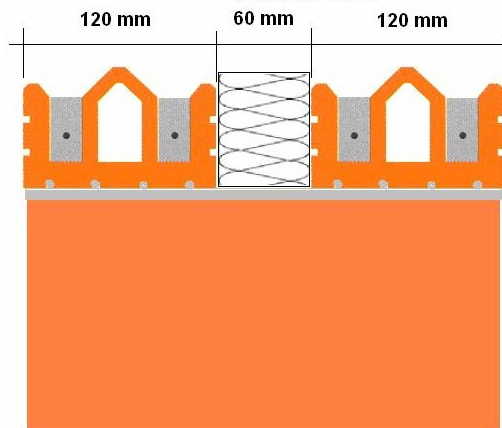

Wienerberger

BUIANDRUG POROTHERM 120mm x 65mm

PTH 10 N+F

PTH 11,5 N+F

PTH 20 N+F

PTH 25

PTH 30

PTH 38