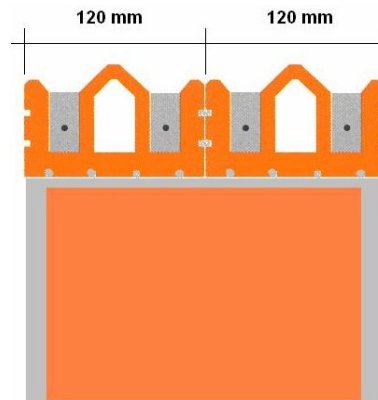

Wienerberger

BUIANDRUG POROTHERM 120mm x 65mm

PTH 10 N+F

PTH 11,5 N+F

PTH 20 N+F

PTH 25

PTH 30

PTH 38