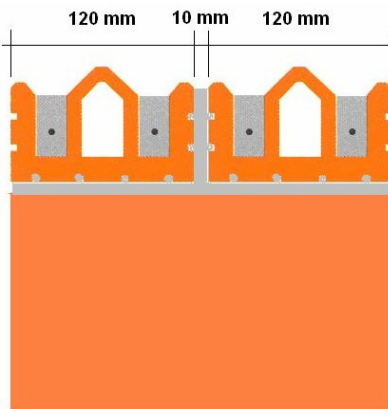

Wienerberger

BUIANDRUG POROTHERM 120mm x 65mm

PTH 10 N+F

PTH 11,5 N+F

PTH 20 N+F

PTH 25

PTH 30

PTH 38