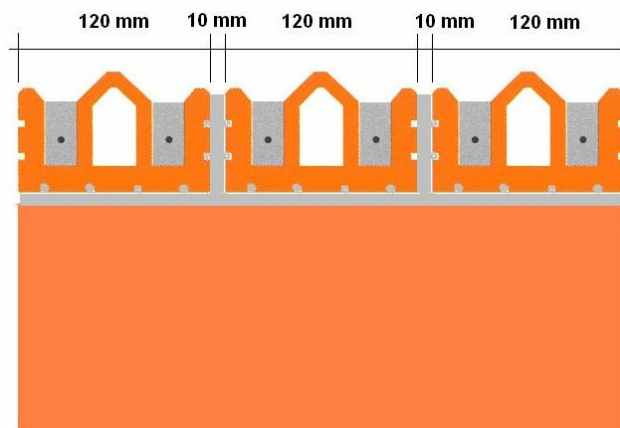

Wienerberger

BUIANDRUG POROTHERM 120mm x 65mm

PTH 10 N+F

PTH 11,5 N+F

PTH 20 N+F

PTH 25

PTH 30

PTH 38